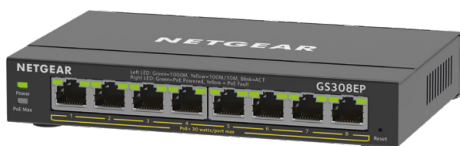

~~€149~~

€99

NETGEAR

Zyxel Nebula 5G NR Router FWA505

- Partagez simultanément le Wi-Fi® jusqu'à 64 appareils
- Basculement entre les deux interfaces WAN
- 5G NR vitesses de téléchargement jusqu'à 4,67 Gbps
- AX1800 Wi-Fi® 6 accélère jusqu'à 1,77 Gbit/s
- App cloud Nebula pour l'installation et la gestion
- Ports Gigabit LAN complets