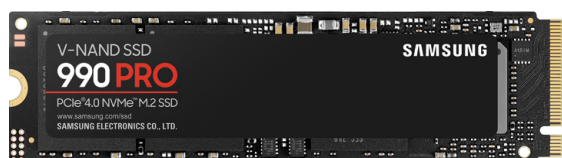

SAMSUNG 990 PRO **SAMSUNG**

PCIe® génération 4.0 ×4, NVMe 2.0
Mémoire V-NAND TLC
7450/6900 Mo/s en lecture/écriture
Garde thermique dynamique
Boost intelligent de TurboWrite